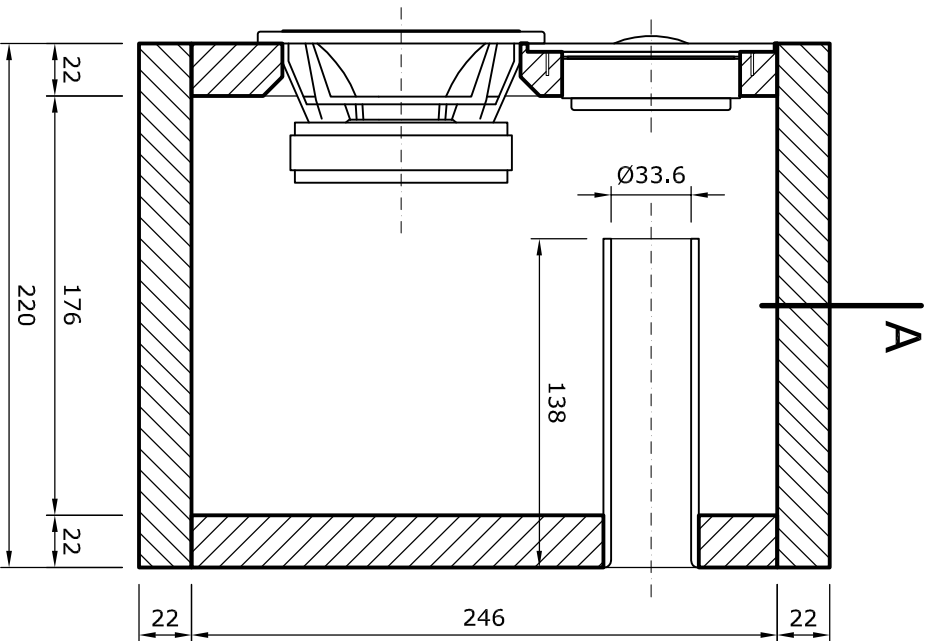

doorsnede A

doorsnede B

vooraanzicht

bovenaanzicht

Humble Homemade HiFi - HA TT MK-III

* 22mm mdf; gefineerd; blank gelakt hoogglans

* woofer: Seas L12RCY/P - H1207 Vbox=5 liter bruto; 4,5 liter netto fb=60Hz f3=54Hz

* tweeter: Seas 27 TBFG - H1214