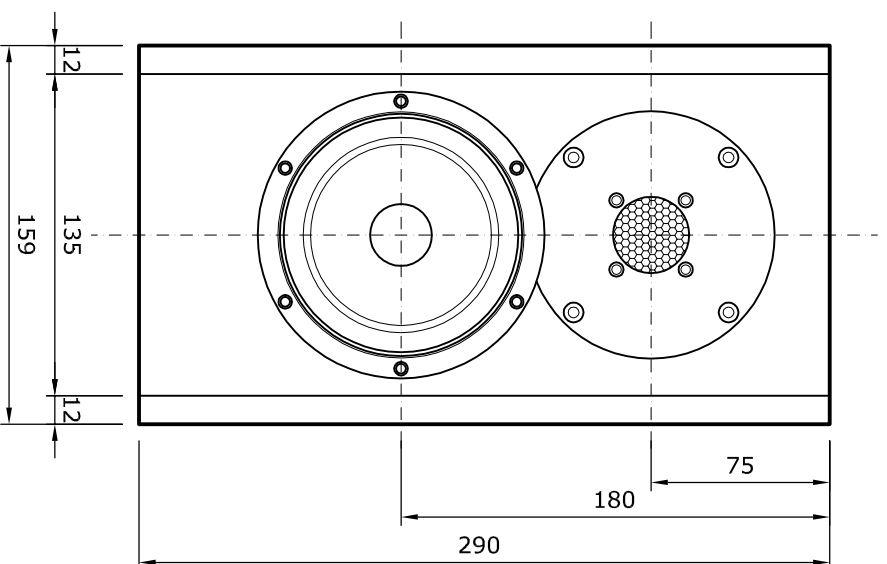

doorsnede A

doorsnede B

vooraanzicht

bovenaanzicht

Humble Homemade HiFi - HA TT MK-III

* 22mm mdf; gefineerd; blank gelakt hoogglans

* woofer: Seas L12RCY/P - H1207 Vbox=5 liter bruto; 4,5 liter netto fb=60Hz f3=54Hz

* tweeter: Seas 27 TBFG - H1214