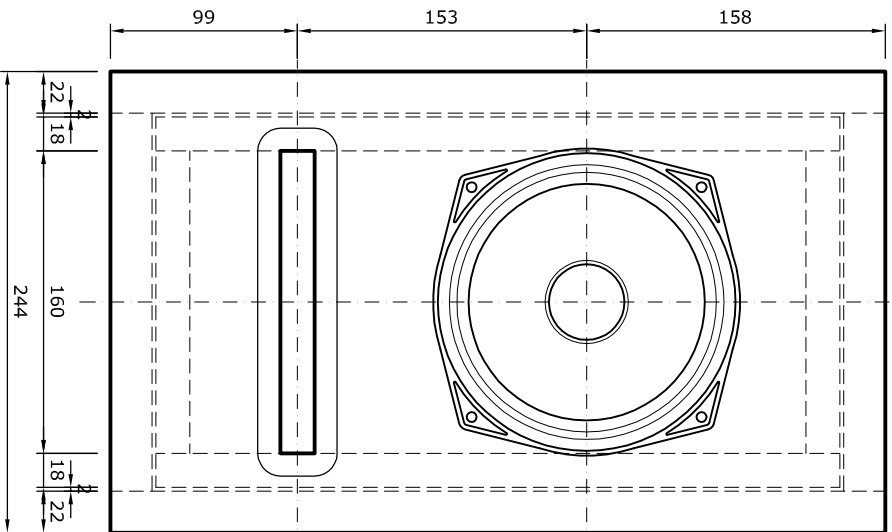

verticale doorsnede

vooraanzicht

horizontale doorsnede

PHL coax-monitor

- * 18mm mdf / 2mm lood / 22mm mdf
- * woofer: PHL 1550 Vbox=10,4 liter bruto; 9 liter netto fb=64Hz
- * tweeter: Monacor MRD-180