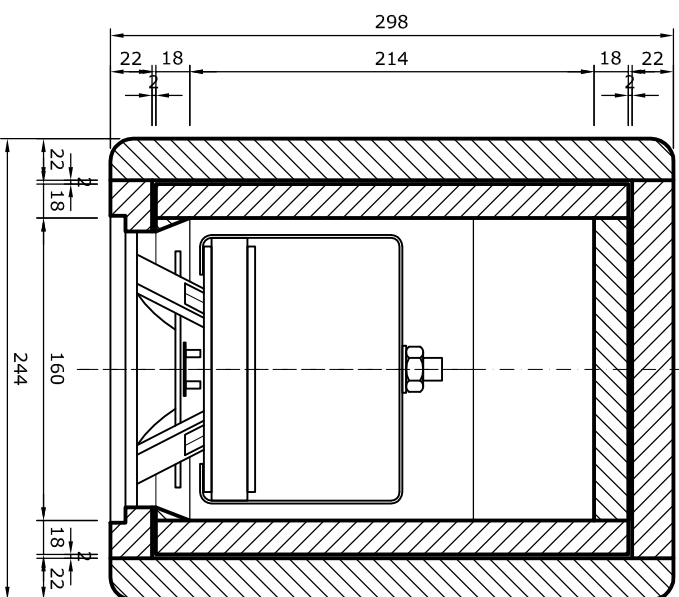

verticale doorsnede

vooraanzicht

horizontale doorsnede

PHL coax-monitor

- * 18mm mdf / 2mm lood / 22mm mdf
- * woofer: PHL 1550 Vbox=10,4 liter bruto; 9 liter netto fb=64Hz
- * tweeter: Monacor MRD-180