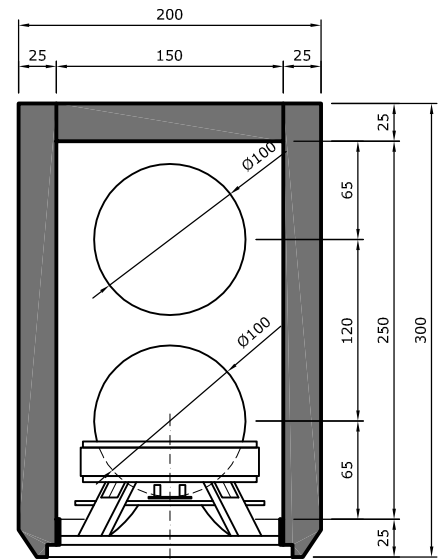

verticale doorsnede

vooraanzicht

horizontale doorsnede

# PHL MTM

- \* 25mm mdf
- \* woofers: PHL 1370 Vbox= 30 liter netto fb=57Hz
- \* tweeter: Scanspeak D2904-7100-01