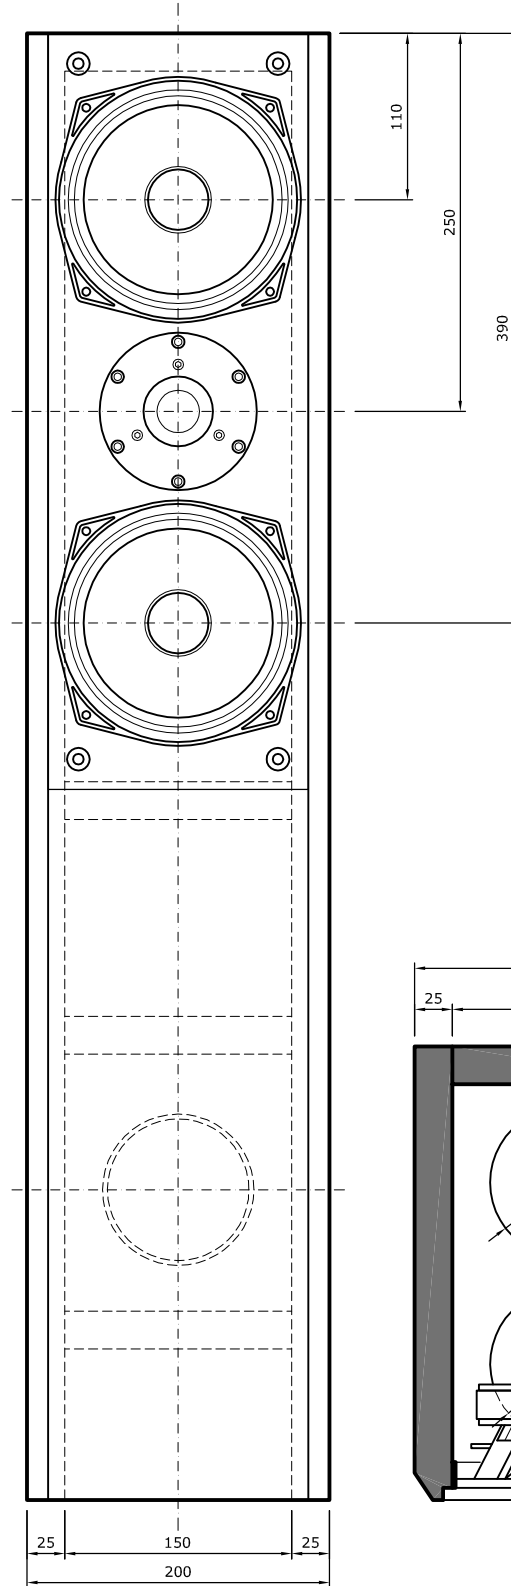

verticale doorsnede

vooraanzicht

horizontale doorsnede

# PHL MTM

- \* 25mm mdf
- \* woofers: PHL 1370 Vbox= 30 liter netto fb=57Hz
- \* tweeter: Scanspeak D2904-7100-01