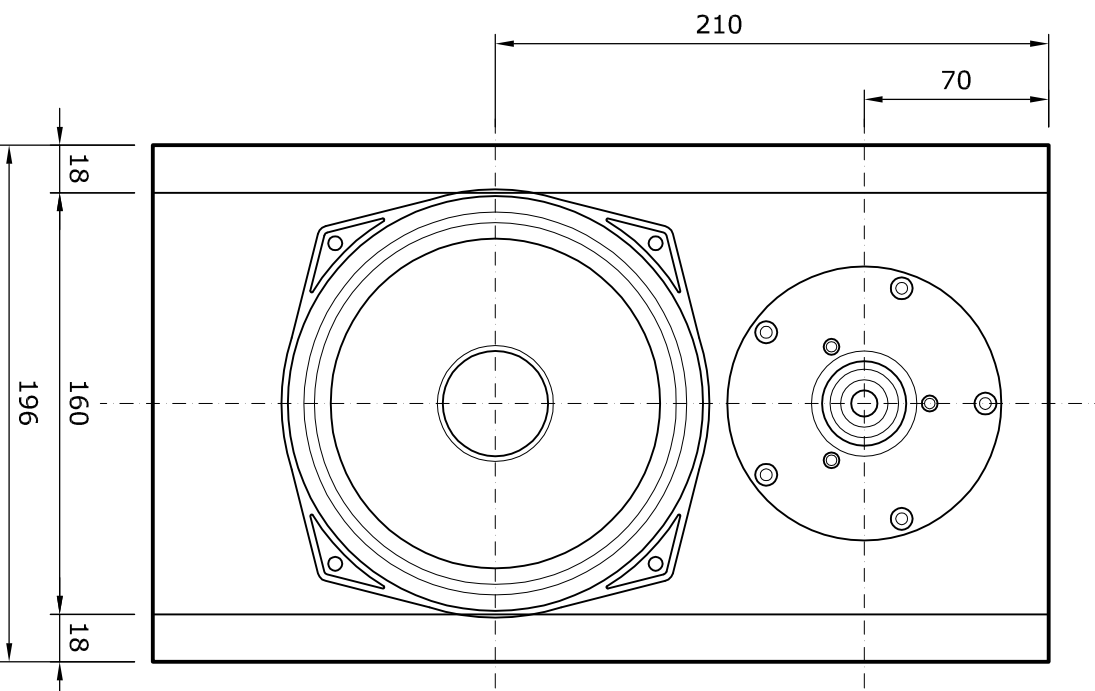

doorsnede B

vooraanzicht

bovenaanzicht

# Phlea Monitor

\* 18mm russisch berken multiplex

\* woofer: PHL 1280 Vbox=10,4 liter bruto - 9,5 liter netto fb=52Hz

\* tweeter: Vifa XT25TG30-04

\* bas-reflex poort: Monacor BR-45TR