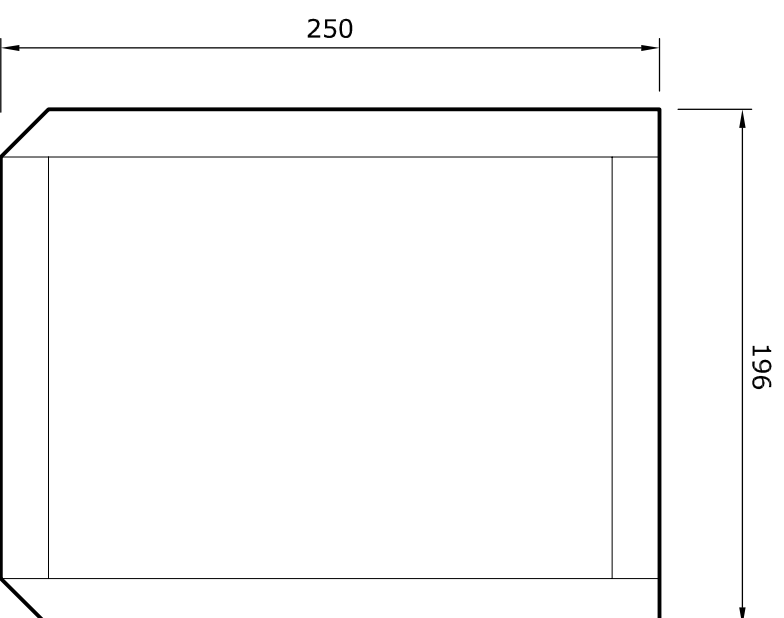

doorsnede B

vooraanzicht

bovenaanzicht

# Phlea Monitor

\* 18mm russisch berken multiplex

\* woofer: PHL 1280 Vbox=10,4 liter bruto - 9,5 liter netto fb=52Hz

\* tweeter: Vifa XT25TG30-04

\* bas-reflex poort: Monacor BR-45TR