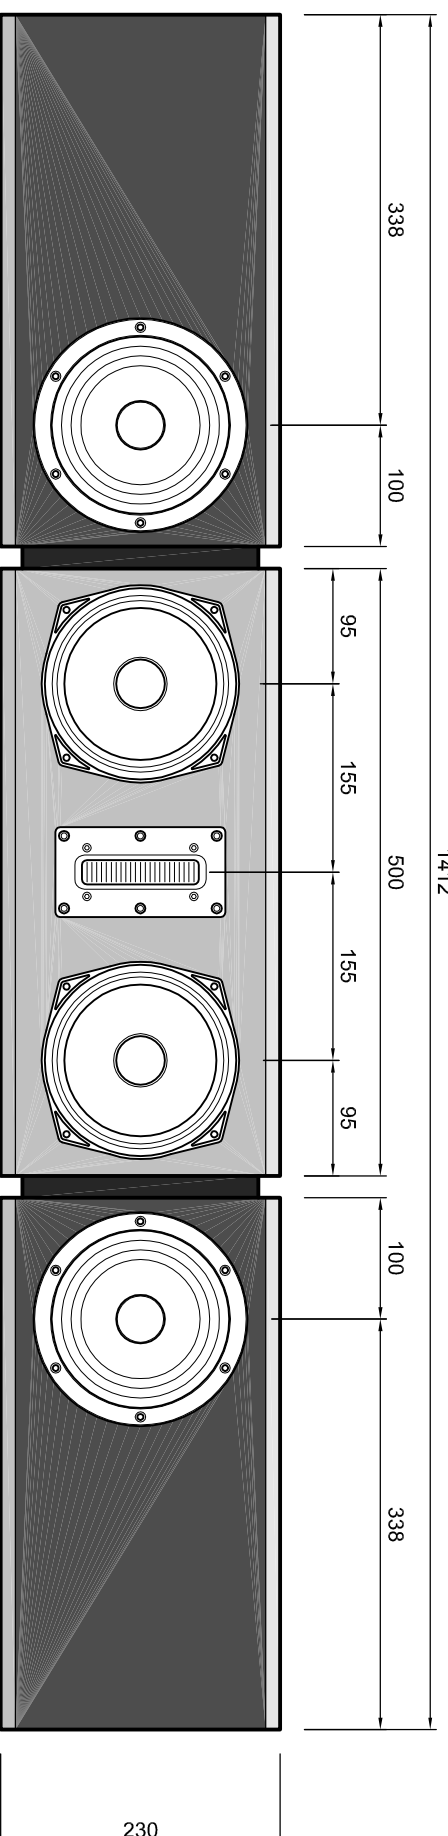

achteraanzicht

bovenaanzicht

horizontale doorsnede

voorraanzicht

verticale doorsnede

Humble Homemade Hifi Centre Temptation

- * 18+18mm mdf
- * woofer: 2x Seas Excel W18EX-001
- * mid: 2x PHIL 1130
- * tweeter: 1x Celestias RB100