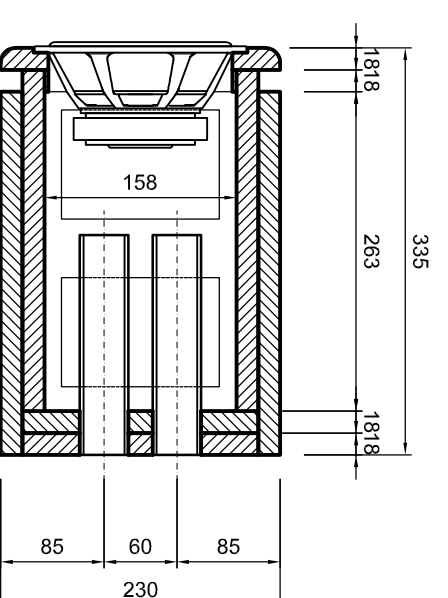

achteraanzicht

bovenaanzicht

horizontale doorsnede

voorraanzicht

verticale doorsnede

Humble Homemade Hifi Centre Temptation

- * 18+18mm mdf
- * woofer: 2x Seas Excel W18EX-001
- * mid: 2x PHIL 1130
- * tweeter: 1x Celestias RB100