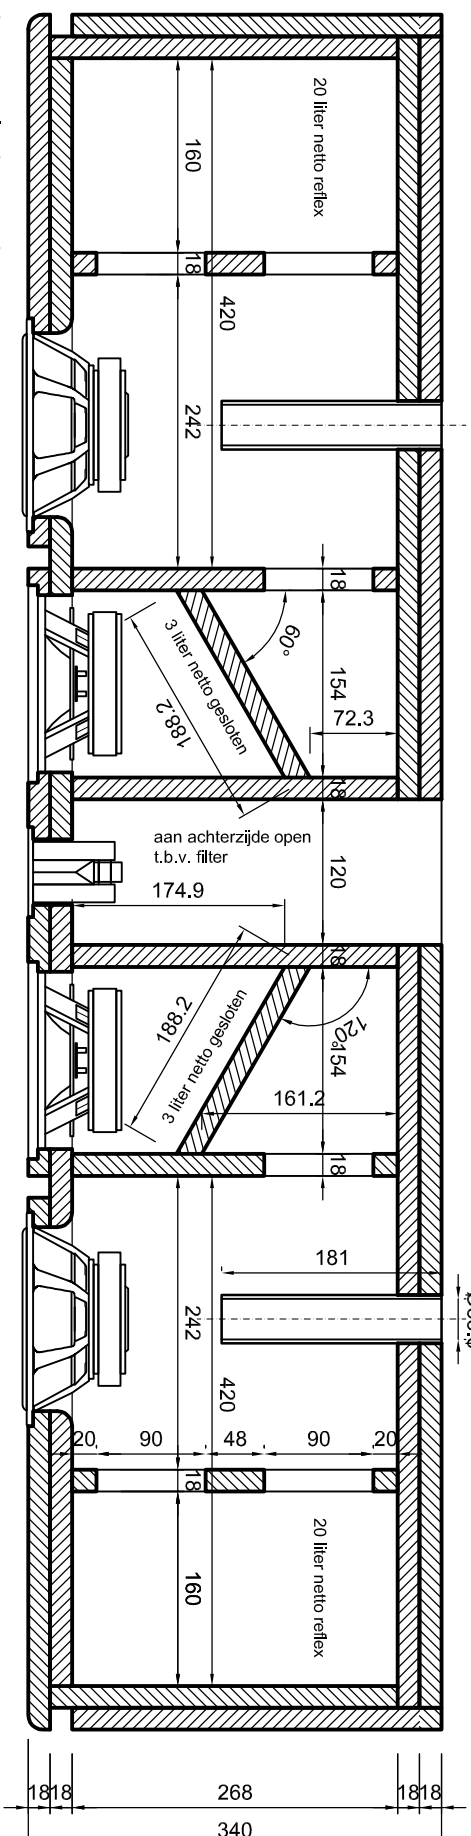

achteraanzicht

bovenaanzicht

horizontale doorsnede

voorraanzicht

verticale doorsnede

Humble Homemade Hifi Centre Temptation

- * 18+18mm mdf
- * woofer: 2x Seas Excel W18EX-001
- * mid: 2x PHIL 1130
- * tweeter: 1x Celestias RB100