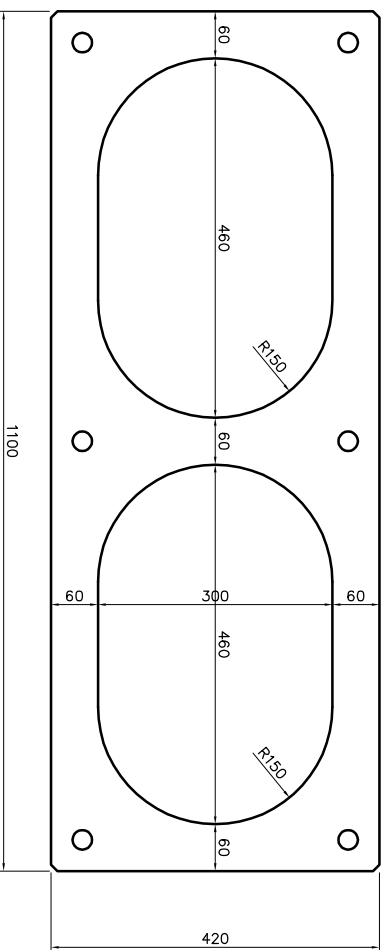

vooraanzicht versie A

zij aanzicht versie A

vooraanzicht versie B

zij aanzicht versie B

horizontale doorsnede versie A

horizontale doorsnede versie B

horizontale doorsnede plateau

detail 1

detail 2

RENVOOI:

- * stalen draadepindden M24, verzinkt
- * stalen dopmoeren M24, verzinkt
- * stalen moeren M24, verzinkt
- * stalen ringen Ø44x4mm, verzinkt
- * plateau's: 3x 18mm mdf, inwendig holle ruimte met zilverzand gevuld, uitwendig in kleur RAL 9010 wit gespoten
- * plateau's voorzien van 8mm facetste rand rondom boven- en onderzijde en twee 4mm V-groeven rondom

opdrachtgever	datum	bestandsnaam	gewijzigd 1	gewijzigd 2
Humble Homemade Hifi	11-02-2022	hifi meubel_Clamprakt.dwg		
		Flexy Table Plus		
		schaal	formaat	blad
		1:3 / 1:1	A1	B1