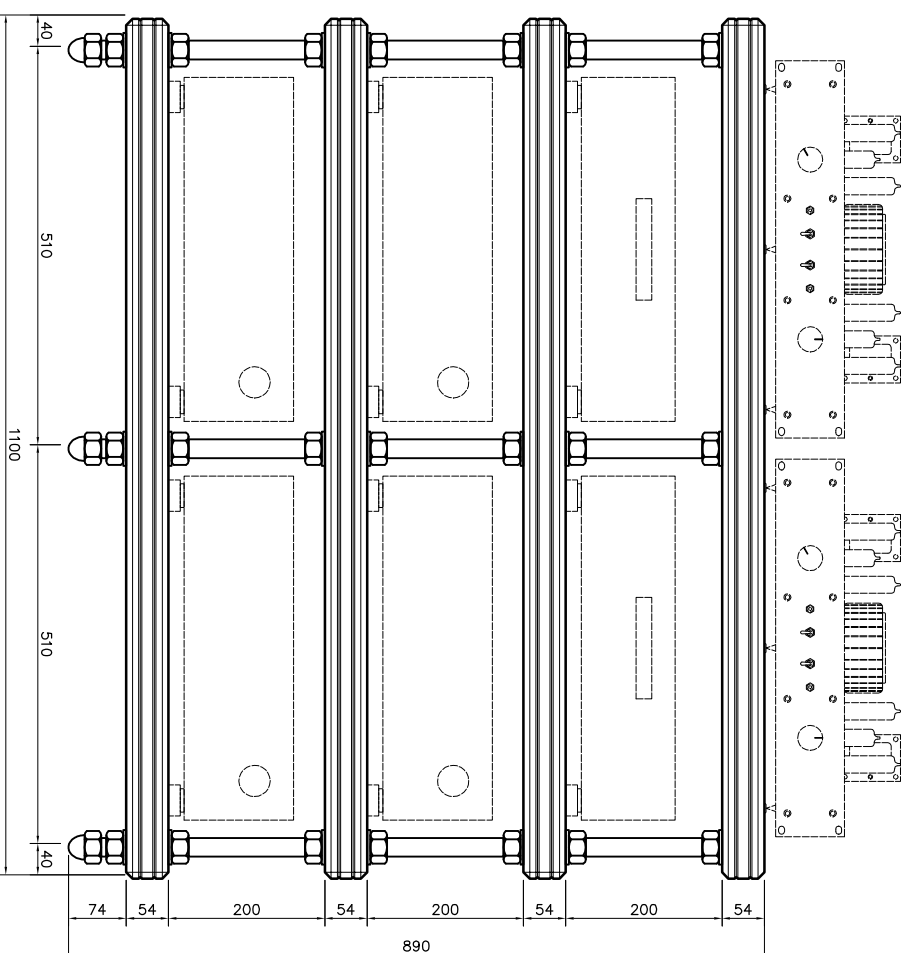

vooraanzicht versie A

zij aanzicht versie A

vooraanzicht versie B

zij aanzicht versie B

horizontale doorsnede versie A

horizontale doorsnede versie B

horizontale doorsnede plateau

detail 1

detail 2

RENVOOI:

- * stalen draadepindden M24, verzinkt
- * stalen dopmoeren M24, verzinkt
- * stalen moeren M24, verzinkt
- * stalen ringen Ø44x4mm, verzinkt
- * plateau's: 3x 18mm mdf, inwendig holle ruimte met zilverzand gevuld, uitwendig in kleur RAL 9010 wit gespoten
- * plateau's voorzien van 8mm facetste rand rondom boven- en onderzijde en twee 4mm V-groeven rondom

opdrachtgever	datum	bestandsnaam	gewijzigd 1	gewijzigd 2
Humble Homemade Hifi	11-02-2022	hifi meubel_Clamprakt.dwg		
		Flexy Table Plus		
		schaal	formaat	blad
		1:3 / 1:1	A1	B1