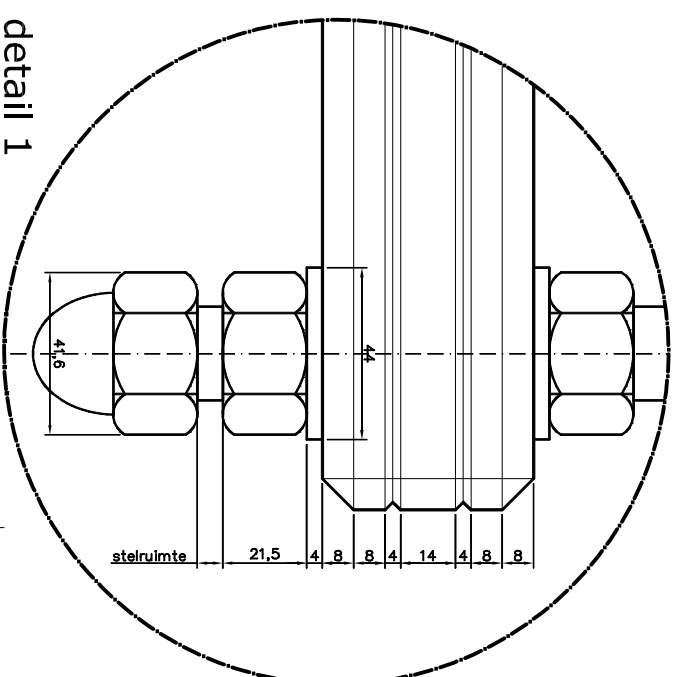

vooraanzicht versie A

zij aanzicht versie A

vooraanzicht versie B

zij aanzicht versie B

horizontale doorsnede versie A

horizontale doorsnede versie B

horizontale doorsnede plateau

detail 1

detail 2

RENVOOI:

- * stalen draadepindden M24, verzinkt
- * stalen dopmoeren M24, verzinkt
- * stalen moeren M24, verzinkt
- * stalen ringen Ø44x4mm, verzinkt
- * plateau's: 3x 18mm mdf, inwendig holle ruimte met zilverzand gevuld, uitwendig in kleur RAL 9010 wit gespoten
- * plateau's voorzien van 8mm facetste rand rondom boven- en onderzijde en twee 4mm V-groeven rondom