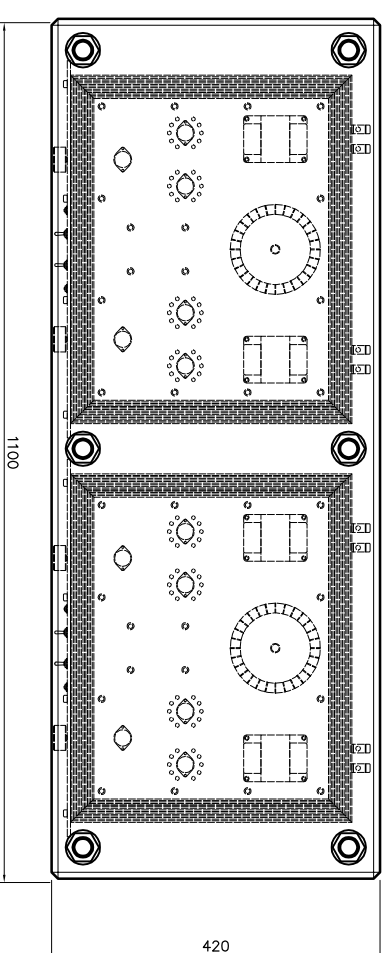

vooraanzicht versie A

zij aanzicht versie A

vooraanzicht versie B

zij aanzicht versie B

horizontale doorsnede versie A

horizontale doorsnede versie B

horizontale doorsnede plateau

detail 1

detail 2

RENVOOI:

- * stalen draadepindden M24, verzinkt
- * stalen dopmoeren M24, verzinkt
- * stalen moeren M24, verzinkt
- * stalen ringen Ø44x4mm, verzinkt
- * plateau's: 3x 18mm mdf, inwendig holle ruimte met zilverzand gevuld, uitwendig in kleur RAL 9010 wit gespoten
- * plateau's voorzien van 8mm facetste rand rondom boven- en onderzijde en twee 4mm V-groeven rondom

opdrachtgever	datum	bestandsnaam	gewijzigd 1	gewijzigd 2
Humble Homemade Hifi	11-02-2022	hifi meubel_Clamprakt.dwg		
		Flexy Table Plus		
		schaal	formaat	blad
		1:3 / 1:1	A1	B1