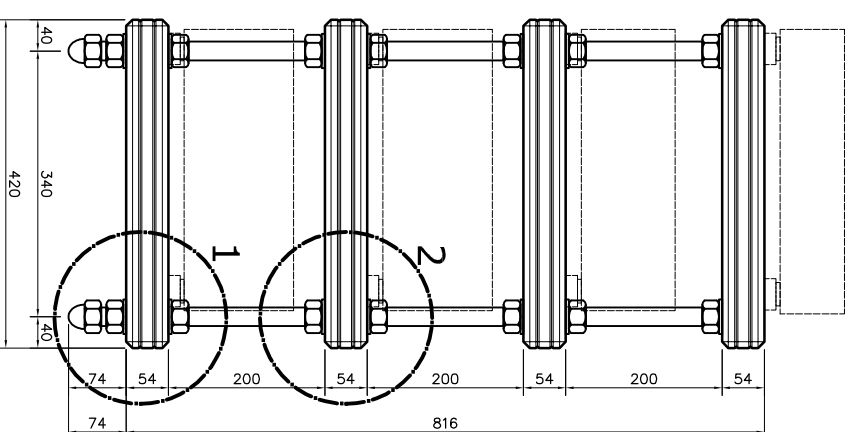

vooraanzicht versie A

zij aanzicht versie A

vooraanzicht versie B

zij aanzicht versie B

horizontale doorsnede versie A

horizontale doorsnede versie B

horizontale doorsnede plateau

detail 1

detail 2

RENVOOI:

- * stalen draadepindden M24, verzinkt
- * stalen dopmoeren M24, verzinkt
- * stalen moeren M24, verzinkt
- * stalen ringen Ø44x4mm, verzinkt
- * plateau's: 3x 18mm mdf, inwendig holle ruimte met zilverzand gevuld, uitwendig in kleur RAL 9010 wit gespoten
- * plateau's voorzien van 8mm facetste rand rondom boven- en onderzijde en twee 4mm V-groeven rondom

opdrachtgever	datum	bestandsnaam	gewijzigd 1	gewijzigd 2
Humble Homemade Hifi	11-02-2022	hifi meubel_Clamprakt.dwg		
		Flexy Table Plus		
		schaal	formaat	blad
		1:3 / 1:1	A1	B1