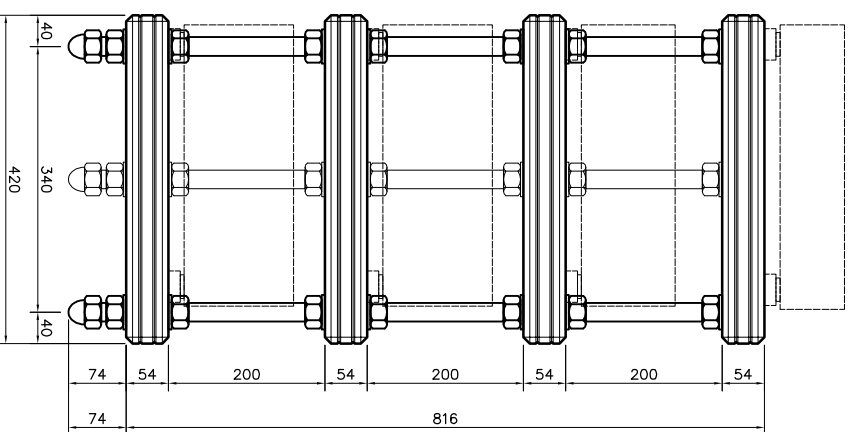

vooraanzicht versie A

zij aanzicht versie A

vooraanzicht versie B

zij aanzicht versie B

horizontale doorsnede versie A

horizontale doorsnede versie B

horizontale doorsnede plateau

detail 1

detail 2

RENVOOI:

- * stalen draadepindden M24, verzinkt
- * stalen dopmoeren M24, verzinkt
- * stalen moeren M24, verzinkt
- * stalen ringen Ø44x4mm, verzinkt
- * plateau's: 3x 18mm mdf, inwendig holle ruimte met zilverzand gevuld, uitwendig in kleur RAL 9010 wit gespoten
- * plateau's voorzien van 8mm facetste rand rondom boven- en onderzijde en twee 4mm V-groeven rondom

opdrachtgever	datum	bestandsnaam	gewijzigd 1	gewijzigd 2
Humble Homemade Hifi	11-02-2022	hifi meubel_Clamprakt.dwg		
		Flexy Table Plus		
		schaal	formaat	blad
		1:3 / 1:1	A1	B1