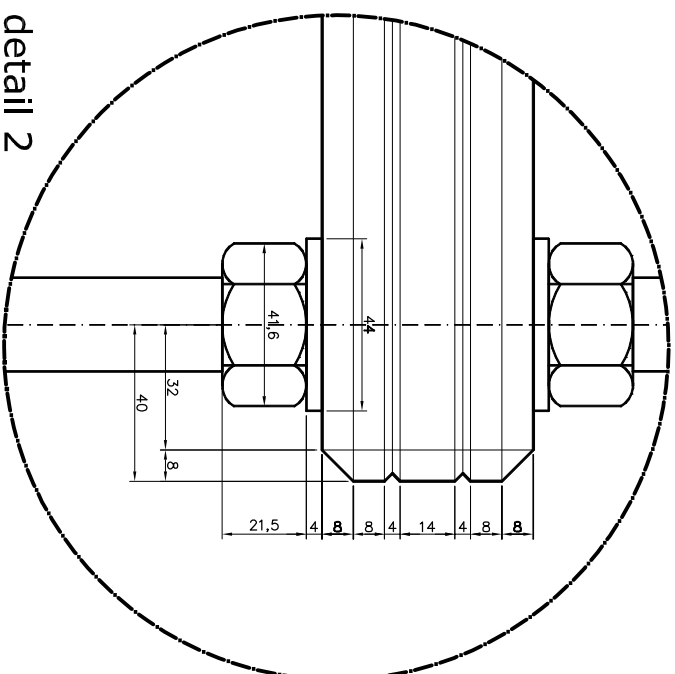

vooraanzicht versie A

zij aanzicht versie A

vooraanzicht versie B

zij aanzicht versie B

horizontale doorsnede versie A

horizontale doorsnede versie B

horizontale doorsnede plateau

detail 1

detail 2

RENVOOI:

- * stalen draadepindden M24, verzinkt
- * stalen dopmoeren M24, verzinkt
- * stalen moeren M24, verzinkt
- * stalen ringen Ø44x4mm, verzinkt
- * plateau's: 3x 18mm mdf, inwendig holle ruimte met zilverzand gevuld, uitwendig in kleur RAL 9010 wit gespoten
- * plateau's voorzien van 8mm facetste rand rondom boven- en onderzijde en twee 4mm V-groeven rondom