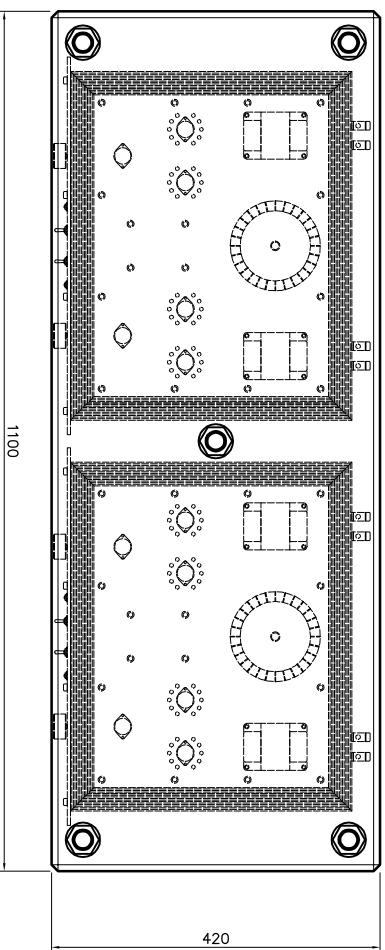

vooraanzicht versie A

zij aanzicht versie A

vooraanzicht versie B

zij aanzicht versie B

horizontale doorsnede versie A

horizontale doorsnede versie B

horizontale doorsnede plateau

detail 1

detail 2

RENVOOI:

- * stalen draadepindden M24, verzinkt
- * stalen dopmoeren M24, verzinkt
- * stalen moeren M24, verzinkt
- * stalen ringen Ø44x4mm, verzinkt
- * plateau's: 3x 18mm mdf, inwendig holle ruimte met zilverzand gevuld, uitwendig in kleur RAL 9010 wit gespoten
- * plateau's voorzien van 8mm facetste rand rondom boven- en onderzijde en twee 4mm V-groeven rondom

opdrachtgever	datum	bestandsnaam	gewijzigd 1	gewijzigd 2
Humble Homemade Hifi	11-02-2022	hifi meubel_Clamprakt.dwg		
		Flexy Table Plus		
		schaal	formaat	blad
		1:3 / 1:1	A1	B1