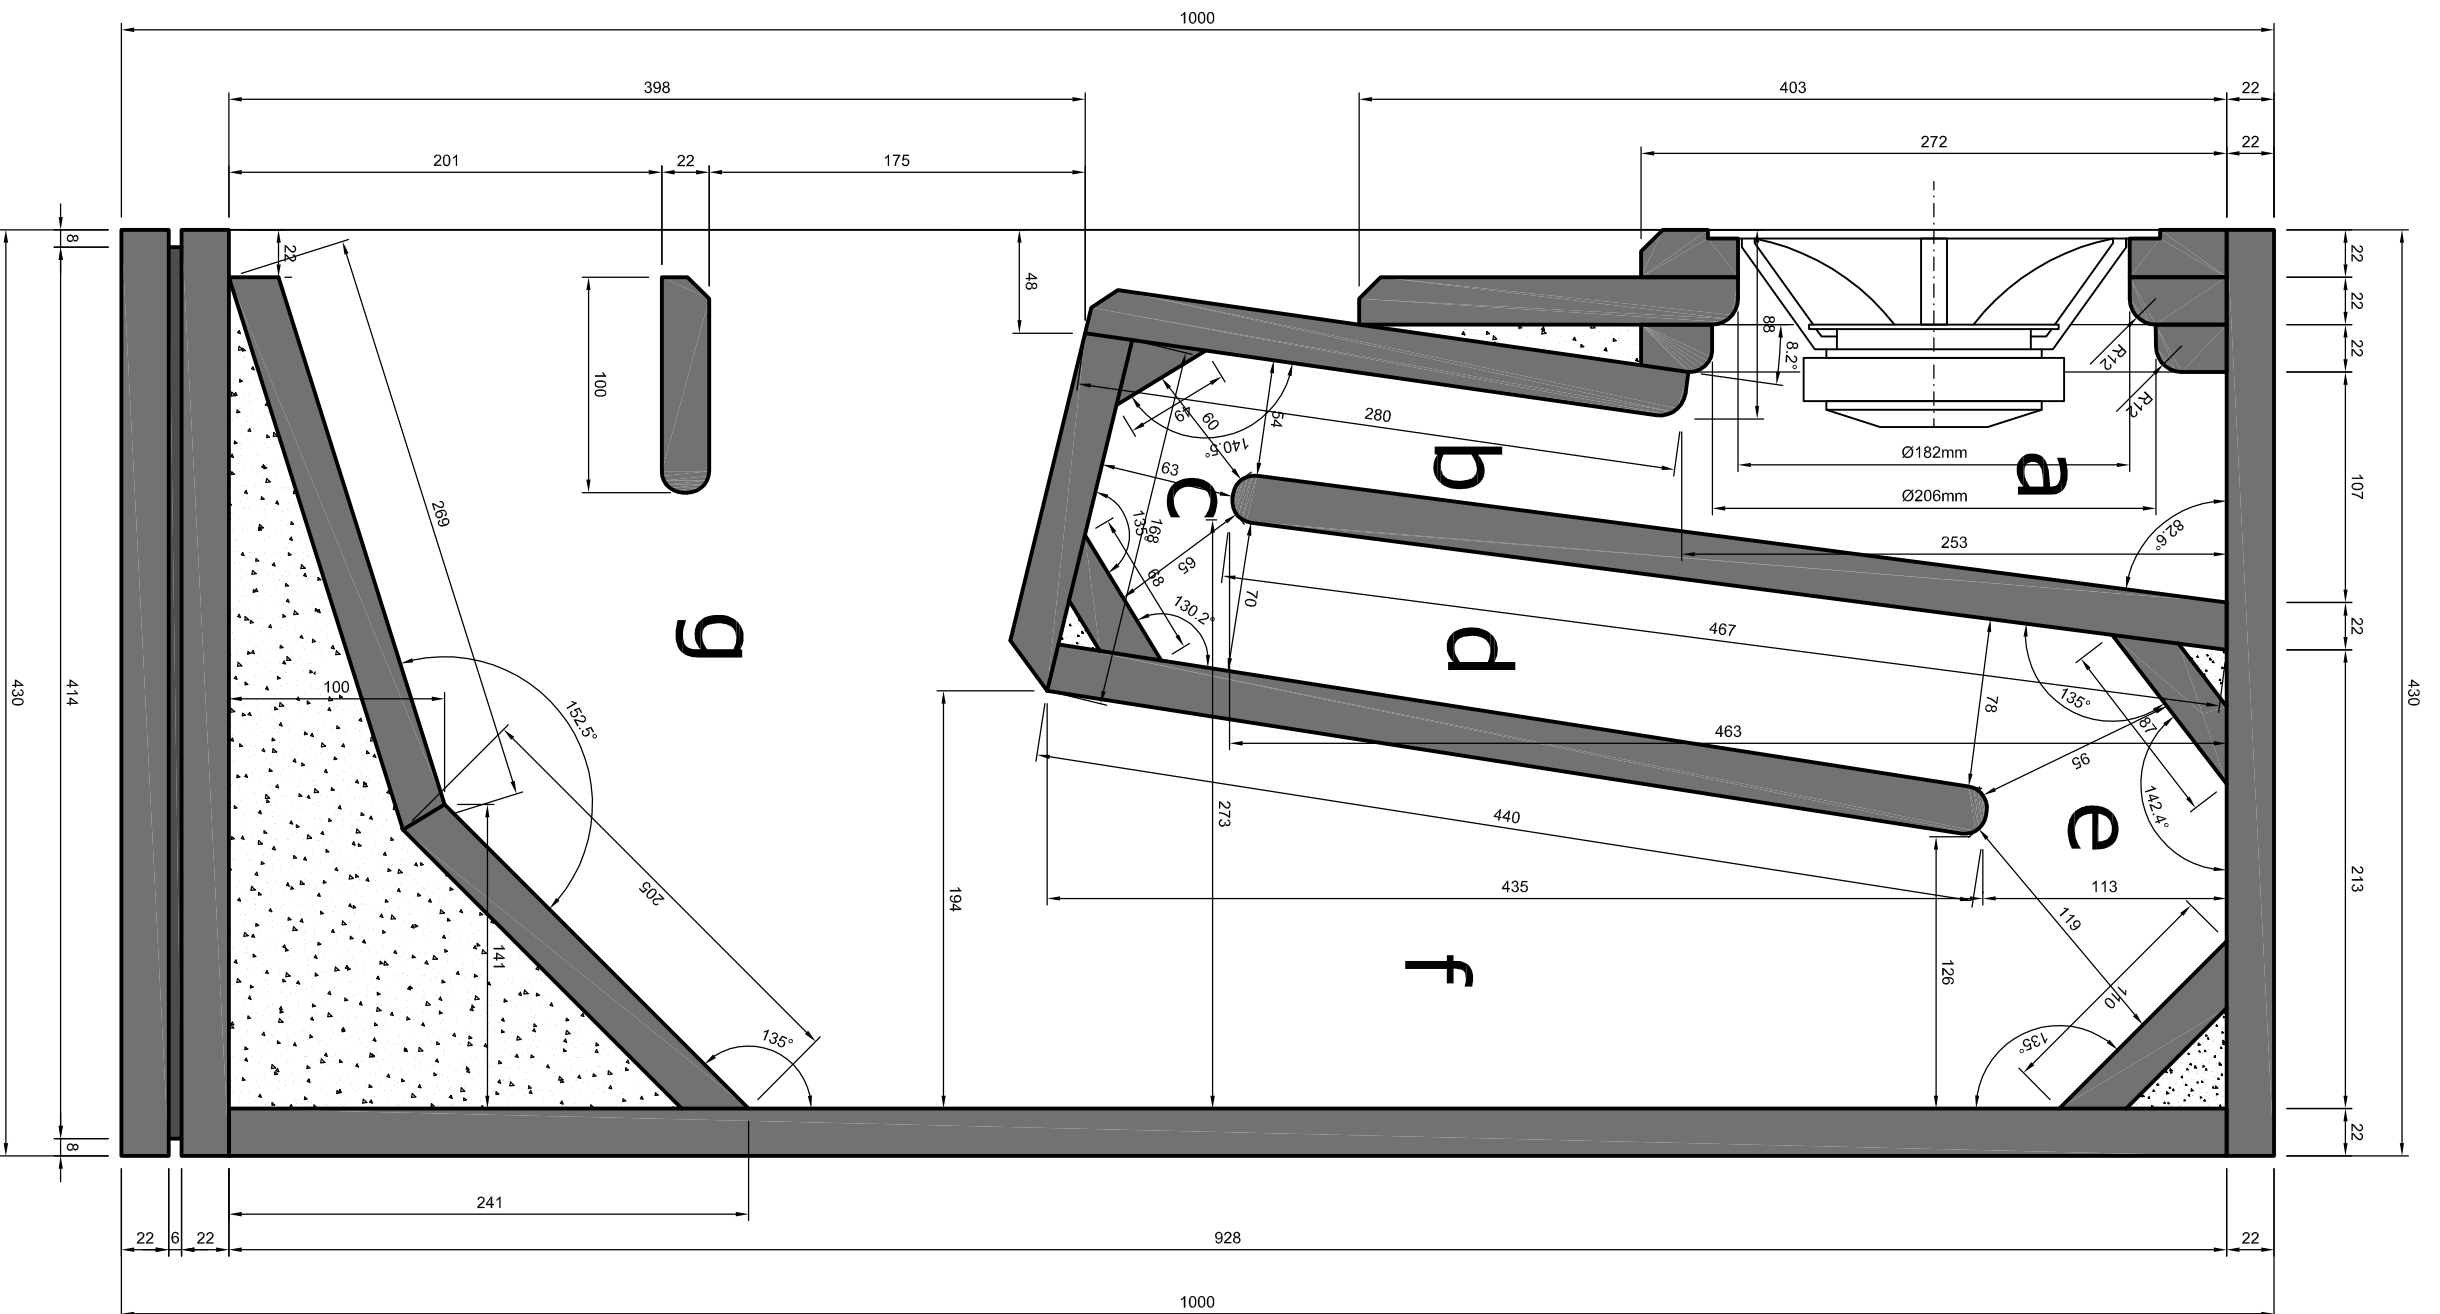

vooraanzicht

verticale doorsnede

Humble Homemade Hifi

SOLO-206

* 22mm mdf, zilver metallic gespoten
 * breedbanddriver: Fostex FE206E